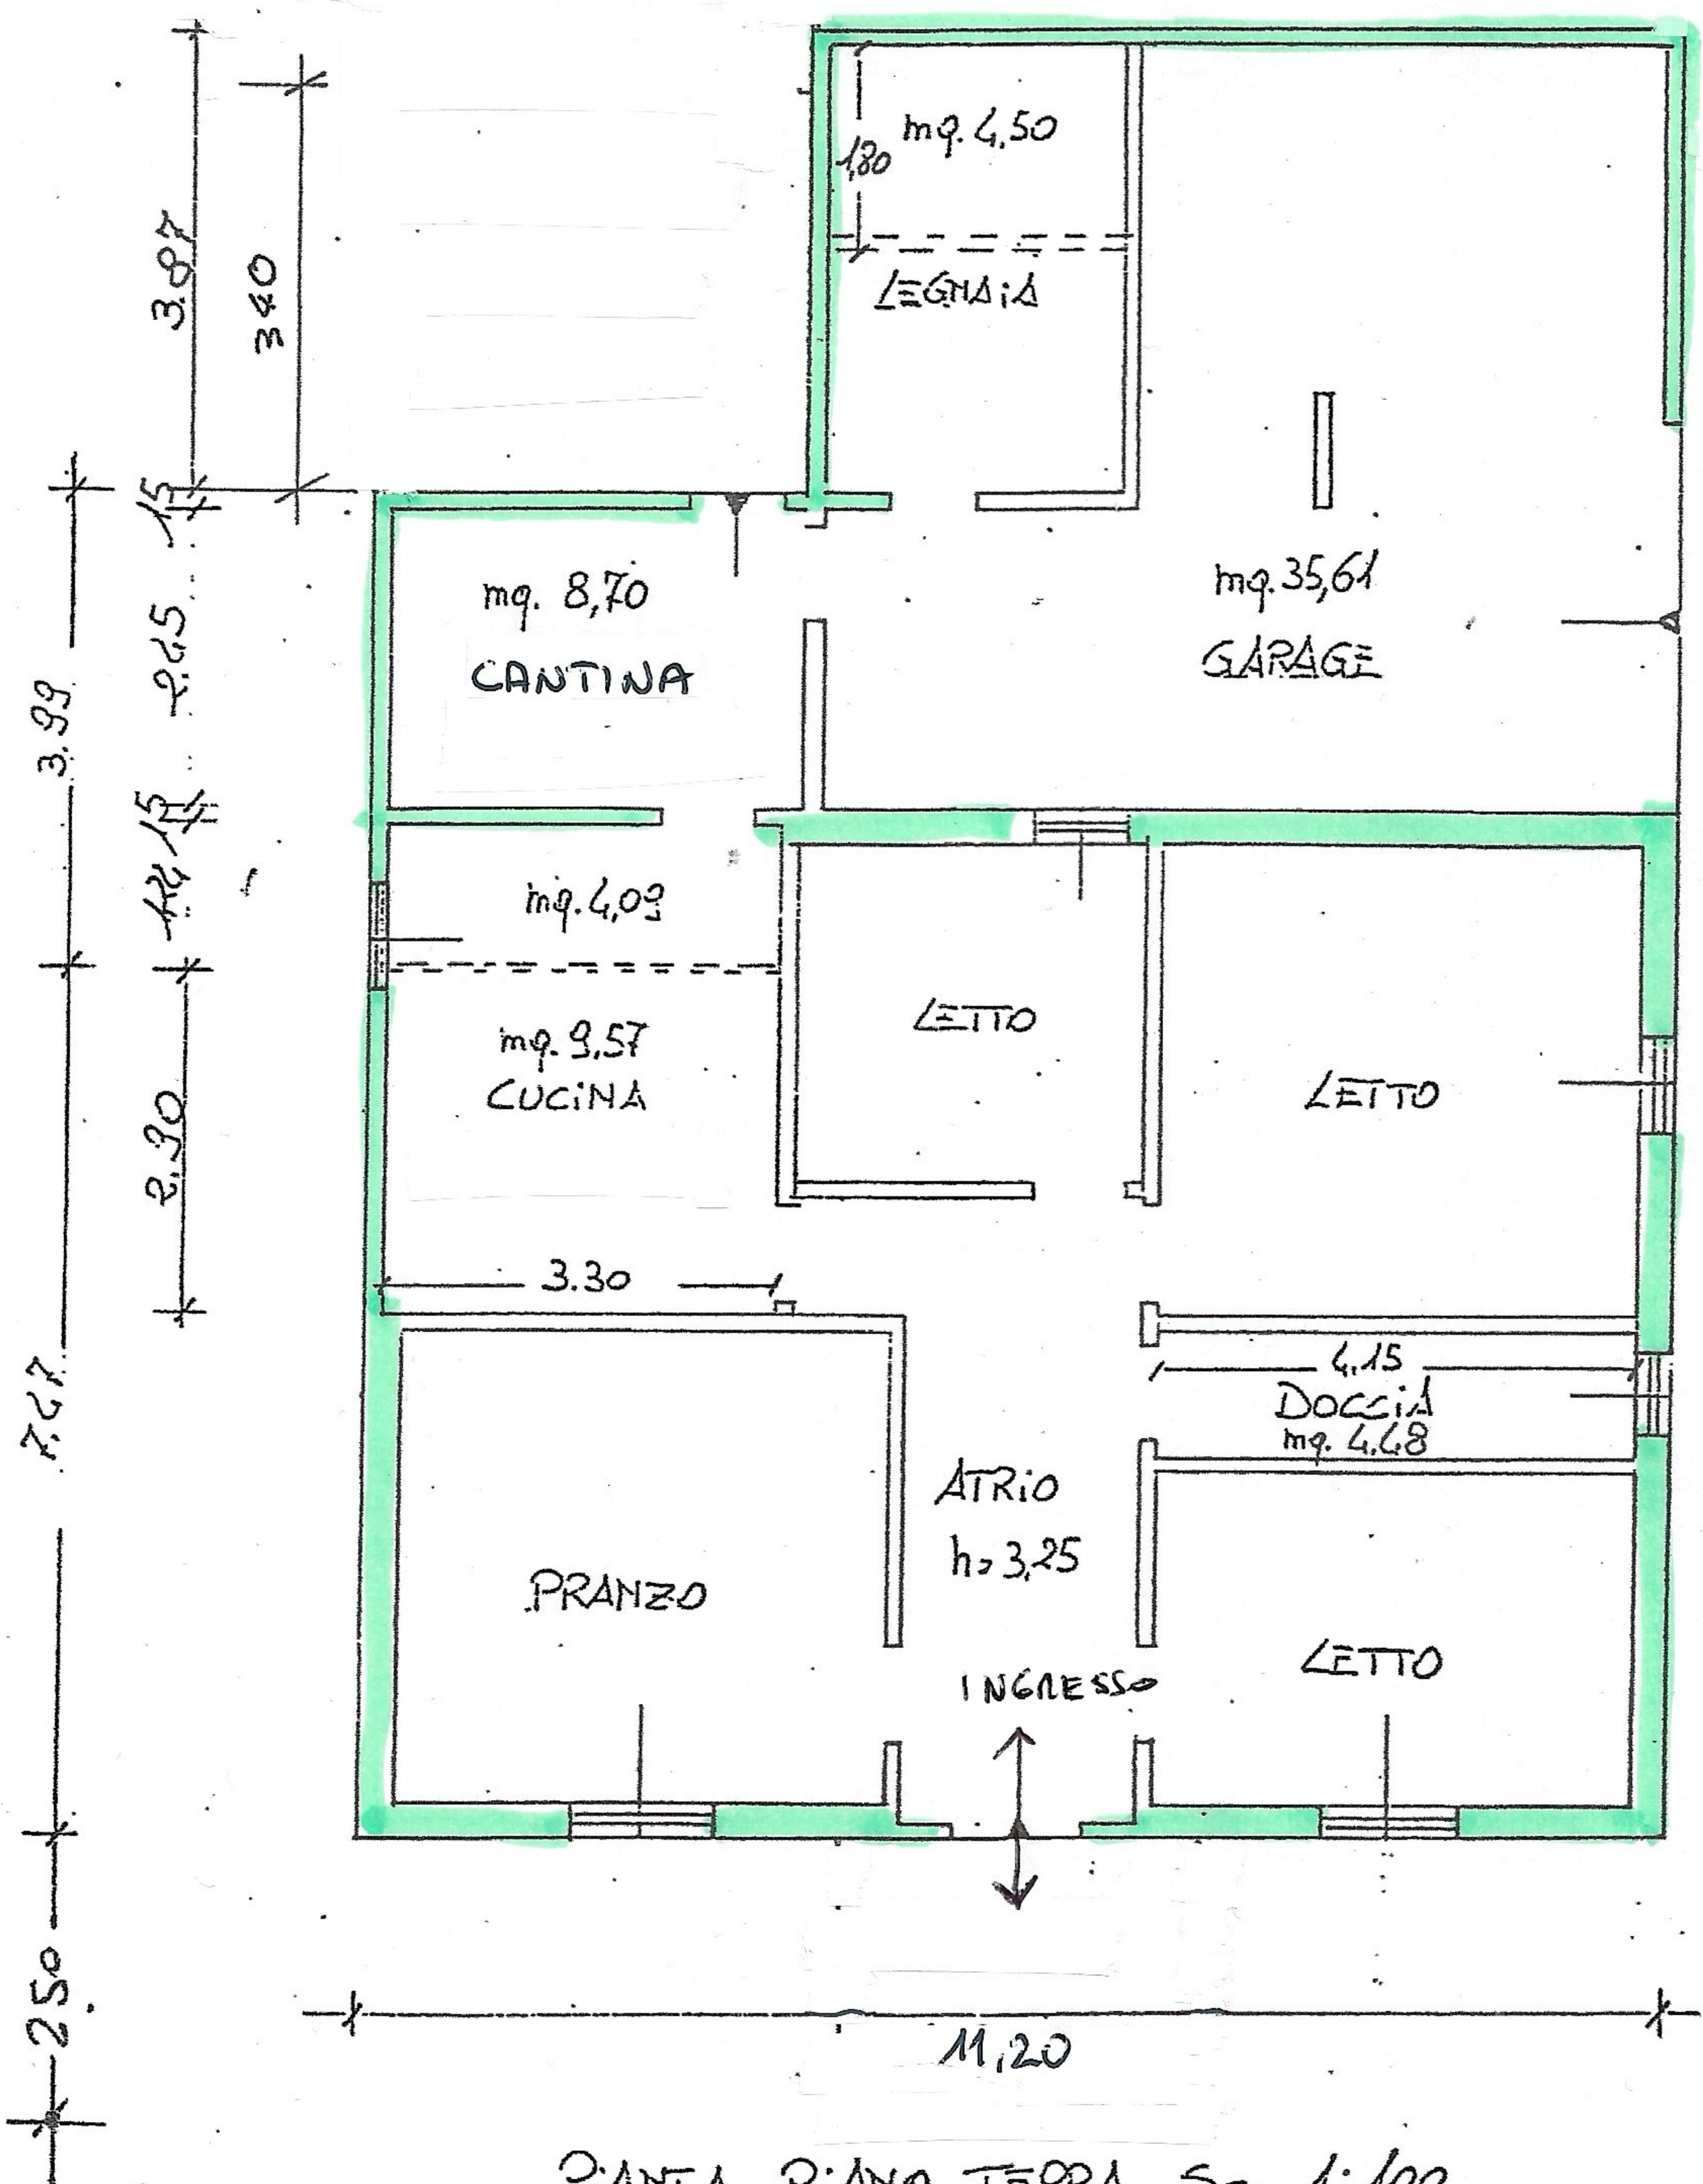

370

**MOROLI DANIELE**  
Cell. +39 048 3504876  
e-mail: daniele@immobiliaregheode.it  
www.immobiliaregheode.it

15 3,55 15 2,50 15 4,55 15

PIANTA PIANO TERRA Sc. 1:100